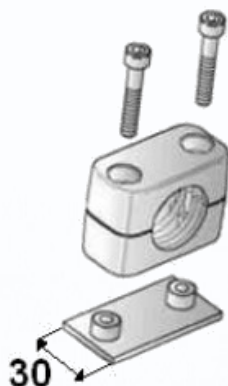

Single clamp for pipes - light serie

DIN 3015/3

Temperature: -30°C + 90°C

Material: Metal parts: Carbon steel St 37-2
Clamps: Polypropilene

Item no.	DN	Group	u/bag	A	B	C	D	S
A40AZ06	6	1	10	37	20	16,5	30	0,4
A40AZ08	8	1	10	37	20	16,5	30	0,4
A40AX10	10	1	10	37	20	16,5	30	0,4
A40AZ12	12	1	10	37	20	16,5	30	0,4
A40AZ14	14	2	10	42	26	19,5	36	0,6
A40AZ15	15	2	10	42	26	19,5	36	0,6
A40AZ16	16	2	10	42	26	19,5	36	0,6
A40AZ18	18	2	10	42	26	19,5	36	0,6
A40AZ19	19	3	10	50	33	21	39	0,6
A40AZ20	20	3	10	50	33	21	39	0,6
A40AZ22	22	3	10	50	33	21	39	0,6
A40AZ25	25	3	10	50	33	21	39	0,6
A40AZ28	28	4	10	59	40	24	45	0,6
A40AZ30	30	4	10	59	40	24	45	0,6
A40AZ32	32	5	10	71	52	32	61	0,8
A40AZ35	35	5	10	71	52	32	61	0,8
A40AZ38	38	5	10	71	52	32	61	0,8
A40AZ40	40	5	10	71	52	32	61	0,8
A40AZ42	42	5	10	71	52	32	61	0,8