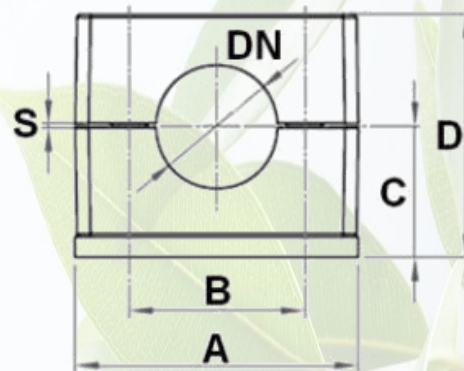

Single clamp for pipes - light serie

DIN 3015/3

Temperature: -30°C + 90°C

Material: Metal parts: Carbon steel St 37-2
Clamps: Polypropilene

Item no.	DN	Group	u/bag	A	B	C	D	S
A40AZ06	6	1	10	37	20	16,5	30	0,4
A40AZ08	8	1	10	37	20	16,5	30	0,4
A40AX10	10	1	10	37	20	16,5	30	0,4
A40AZ12	12	1	10	37	20	16,5	30	0,4
A40AZ14	14	2	10	42	26	19,5	36	0,6
A40AZ15	15	2	10	42	26	19,5	36	0,6
A40AZ16	16	2	10	42	26	19,5	36	0,6
A40AZ18	18	2	10	42	26	19,5	36	0,6
A40AZ19	19	3	10	50	33	21	39	0,6
A40AZ20	20	3	10	50	33	21	39	0,6
A40AZ22	22	3	10	50	33	21	39	0,6
A40AZ25	25	3	10	50	33	21	39	0,6
A40AZ28	28	4	10	59	40	24	45	0,6
A40AZ30	30	4	10	59	40	24	45	0,6
A40AZ32	32	5	10	71	52	32	61	0,8
A40AZ35	35	5	10	71	52	32	61	0,8
A40AZ38	38	5	10	71	52	32	61	0,8
A40AZ40	40	5	10	71	52	32	61	0,8
A40AZ42	42	5	10	71	52	32	61	0,8